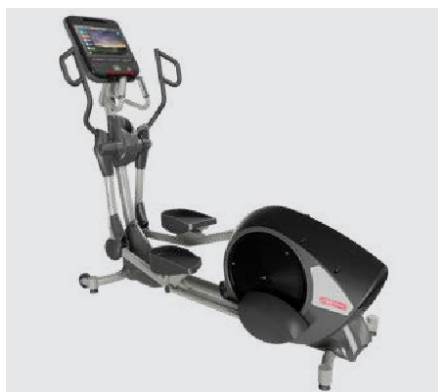

ВОПЛОЩЕНИЕ КАЧЕСТВА И ПРОИЗВОДИТЕЛЬНОСТИ

Линейка 8 серии Star Trac была создана, чтобы предоставить вам качество и производительность, которых вы ожидаете от высококлассных тренажеров с функциями, ориентированными на пользователя.

Чтобы получить превосходные впечатления, установите любой тренажер 8-й серии с консолью OpenHub, которая предоставляет развлечения, отслеживает прогресс тренировок клиентов и дает доступ администратора к управлению тренажером (Asset management).