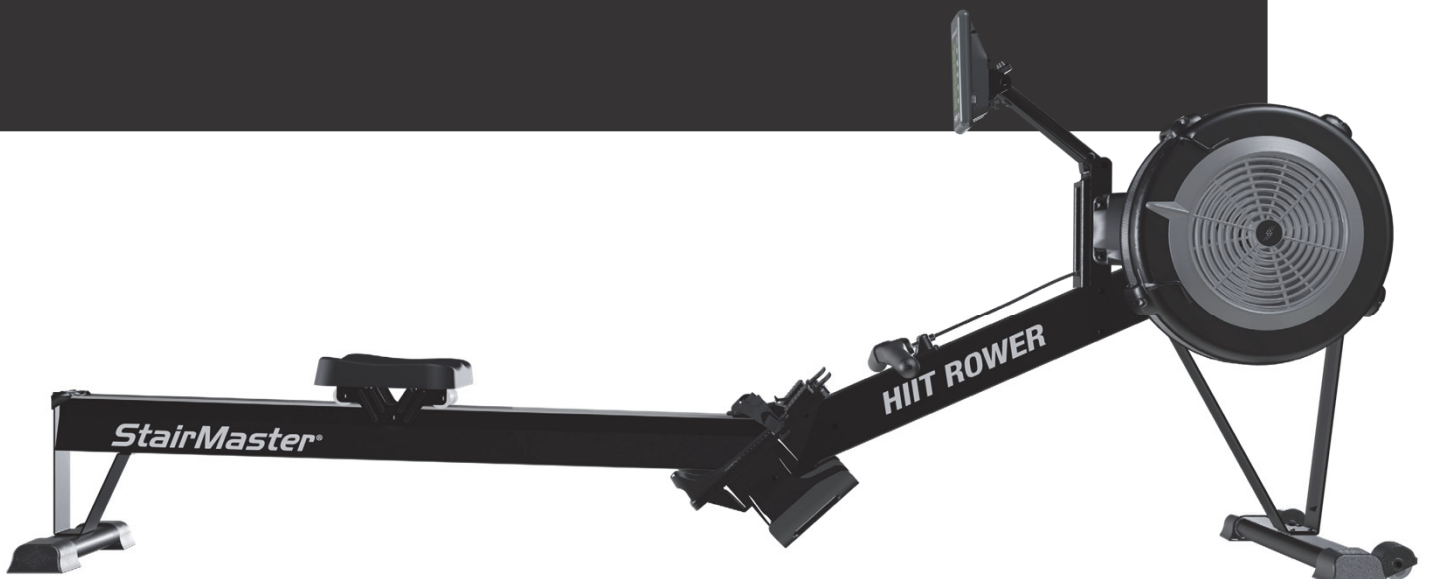

HIIT КОНСОЛЬ

Консоль StairMaster HIIT делает отличные высокоинтенсивные тренировки еще более эффективными. Отслеживайте свои тренировки с подробными показателями, следуйте одной из встроенных программ тренировок и подключайте свой телефон через Bluetooth, чтобы сохранять данные и делиться своей тренировкой. Консоль также оснащена ANT+, что дает вам возможность сопряжения с датчиками сердечного ритма и подключения к групповым дисплеям. Консоль HIIT входит в стандартную комплектацию продуктов StairMaster HIIT

- Простой, легко читаемый дисплей с подсветкой
- Простые в настройке программы времени, расстояния, калорий, временного интервала и интервала калорий.
- Bluetooth-соединение для обмена информацией с вашим любимым приложением для отслеживания результатов
- Отображение данных о частоте сердечных сокращений с ANT+ или 5 кГц датчиков пульса.
- ANT+ позволяет отображать данные в списках лидеров с помощью программного обеспечения для отслеживания качественных характеристик тренировки
- Стандартно для HIIT Rower, HIITMill, HIITMill X, HIIT Bike и HIIT UBE