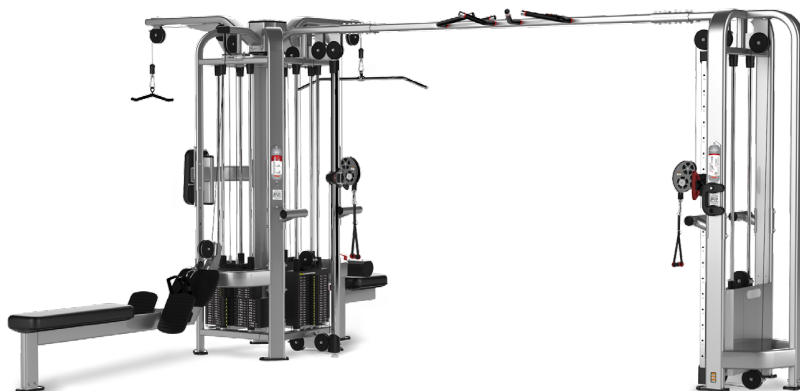

CABLE CROSS OVER
9NP-M9201

РАЗМЕРЫ (Д x Ш x В)	401 x 86 x 230 см
ВЕС СТЕКА	2 x 52,2 кг
ОБЩИЙ ВЕС	458 кг

4 STATION
9NP-M9601

РАЗМЕРЫ (Д x Ш x В)	387 x 190 x 239 см
ВЕС СТЕКА	LAT PULL DOWN/LOW ROW - 135 кг TRICEPS PRESS - 105 кг CROSS OVER - 2 X 52.5 кг
ОБЩИЙ ВЕС	766 кг