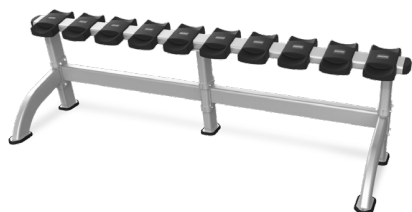

SINGLE DUMBBELL RACK
NP-R8009

РАЗМЕРЫ (Д x Ш x В)	71 x 229 x 66 см
БЕС	70 кг