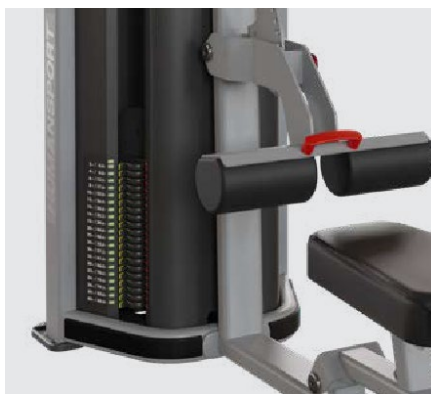

КОНСТРУКЦИЯ С ДВУМЯ ВЕСОВЫМИ СТЕКАМИ

Разработанные с двумя весовыми стеками, тренажеры HumanSport предлагают несколько вариантов тренировок для таких программ, как:

- Аэробика
- Силовые тренировки спины
- Теннис
- Гольф
- Силовые тренировки для атлетов
- Лыжный спорт
- Бег
- Футбол
- Велоспорт
- Альпинизм