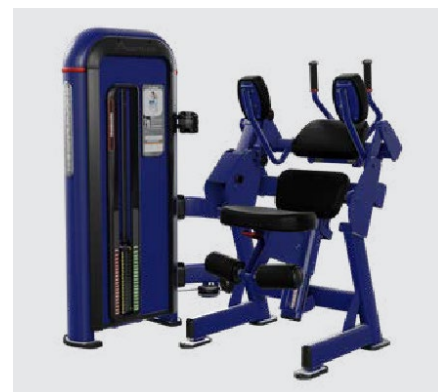

ПЕРСОНАЛИЗАЦИЯ ПРОДУКТА

Произведите более сильное первое впечатление на клиента с помощью индивидуального дизайна силового оборудования от Nautilus. У нас есть широкий выбор вариантов, которые помогут вам создать оборудование, наилучшим образом подходящее к вашему бренду, есть возможность выбора цвета обивки, рам и даже дизайна нестандартных зачехлений с вашим логотипом для некоторых силовых тренажеров.