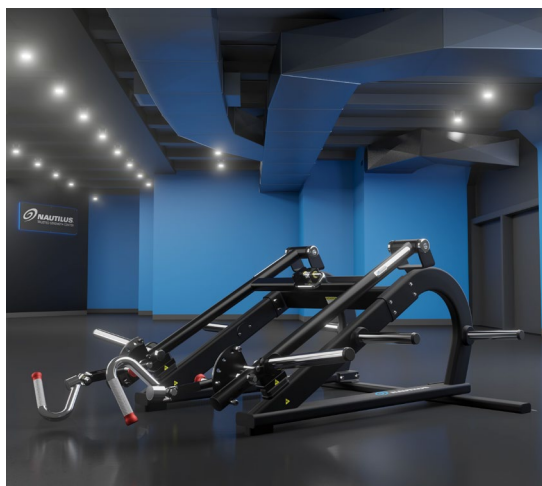

DEADLIFT SHRUG NP-L3006

- Рифленные рукоятки из нержавеющей стали
- Максимальная грузоподъемность 123 кг на каждую руку
- Стартовое сопротивление 11 кг на рычаг
- Одностороннее и двустороннее использование
- Линейное движение с пользовательской настройкой предварительного растяжения для оптимального начального положения
- Подпружиненные штифты для регулировки предварительного растяжения и блокировки левой и правой сторон при двустороннем использовании.
- Точки разворота для создания рычагов

Тренировки со свободными весами — одни из самых эффективных, поэтому эти нагружаемые дисками тренажеры являются основным продуктом для фитнес-центров.

Независимо от того, хотите ли вы построить полноценную тренировку или дополнить свое предложение специальными элементами, Nautilus Leverage® предлагает лучшие тренажеры.

Каждый тренажер достаточно прочный, чтобы выдерживать полноценное коммерческое использование, и предназначен для того, чтобы сделать тренировки со свободными весами максимально эффективными, полезными и безопасными для клиента.