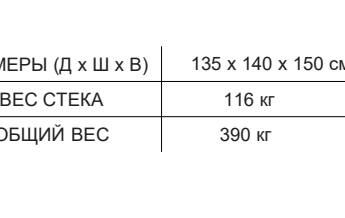

**ROW
S6MR**

РАЗМЕРЫ (Д x Ш x В)	157 x 137 x 119 см
ВЕС СТЕКА	116 кг
ОБЩИЙ ВЕС	391 кг

ERGO GRIP TECHNOLOGY

Технология Ergo Grip обеспечивает полное и независимое движение руки, обеспечивая естественную, определяемую пользователем траекторию движения.

**LAT PULLDOWN
S6LATP**

РАЗМЕРЫ (Д x Ш x В)	183 x 130 x 221 см
ВЕС СТЕКА	116 кг
ОБЩИЙ ВЕС	405 кг

**CHEST PRESS
S6CP**

РАЗМЕРЫ (Д x Ш x В)	147 x 163 x 191 см
ВЕС СТЕКА	116 кг
ОБЩИЙ ВЕС	387 кг

**SHOULDER PRESS
S6SP**

РАЗМЕРЫ (Д x Ш x В)	150 x 163 x 157 см
ВЕС СТЕКА	116 кг
ОБЩИЙ ВЕС	388 кг

**BICEP CURL
S6BC**

РАЗМЕРЫ (Д x Ш x В)	130 x 160 x 130 см
ВЕС СТЕКА	116 кг
ОБЩИЙ ВЕС	361 кг

**ABDOMINAL CRUNCH
S6AB**

РАЗМЕРЫ (Д x Ш x В)	135 x 140 x 150 см
ВЕС СТЕКА	116 кг
ОБЩИЙ ВЕС	390 кг

**TRICEP PRESS
S6TP**

РАЗМЕРЫ (Д x Ш x В)	150 x 147 x 119 см
ВЕС СТЕКА	116 кг
ОБЩИЙ ВЕС	364 кг

**FOUR-WAY NECK MACHINE
S6FWN**

РАЗМЕРЫ (Д x Ш x В)	117 x 163 x 145 см
ВЕС СТЕКА	116 кг
ОБЩИЙ ВЕС	351 кг

**LEG PRESS
S6LP**