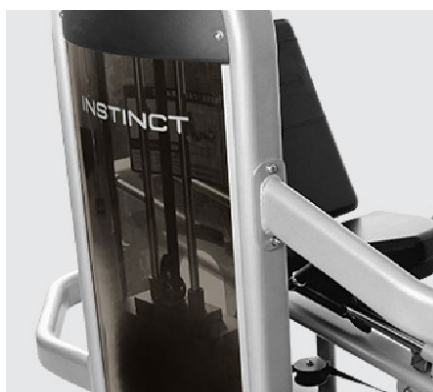

ПОЛНОСТЬЮ ЗАГРУЖЕННЫЙ СТЕК

Прозрачные кожухи весовых стеков улучшают видимость выбранного веса и его перемещение, а кевларовый приводной ремень обеспечивает увеличенный срок службы и простоту замены.