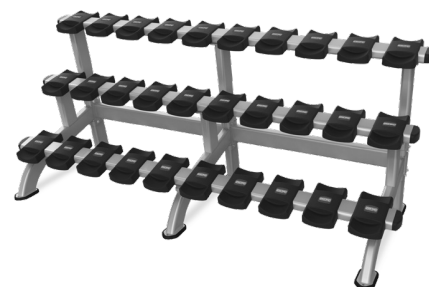

TRIPLE DUMBBELL RACK
NP-R8011

РАЗМЕРЫ (Д x Ш x В)	97 x 229 x 99 см
БЕС	165 кг