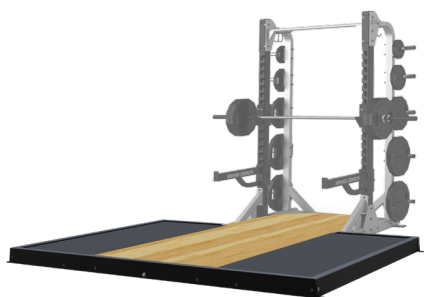

*Рама изображена для примера, в комплект не входит

**HD SVA PLATFORM 6', LF HALF RACK
9-HDP6D-LFHR**

РАЗМЕРЫ (Д x Ш x В)	292 x 241 x 10 см
ВЕС	341 кг