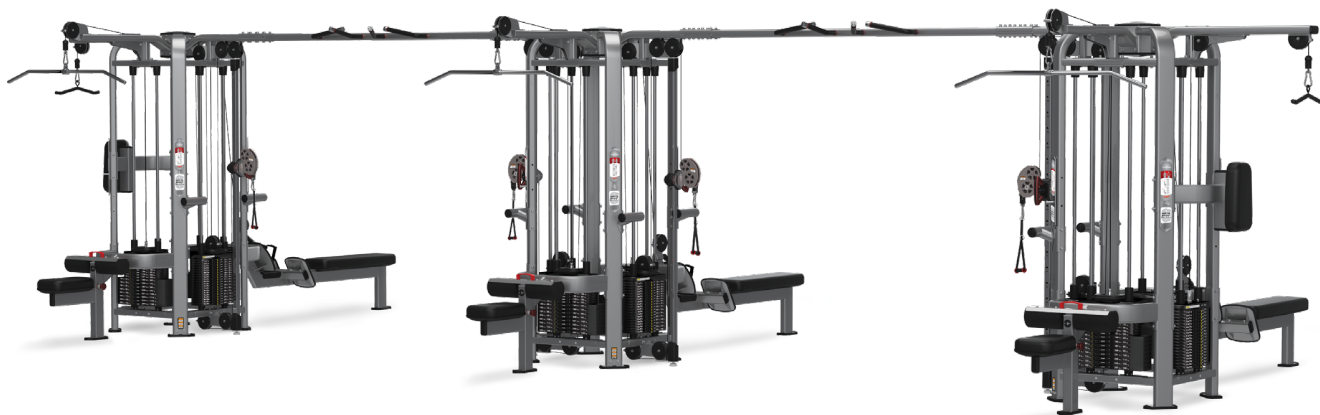

14 STATION 9NP-M9620

РАЗМЕРЫ (Д x Ш x В)	387 x 1003 x 239 см
ВЕС СТЕКА	LAT PULL DOWN/LOW ROW - 135 кг TRICEPS PRESS - 105 кг CROSS OVER - 2 X 52.5 кг
ОБЩИЙ ВЕС	2524 кг