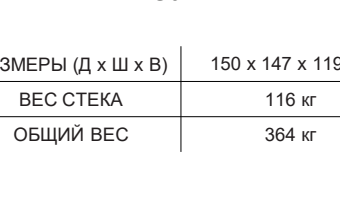

**ROW
S6MR**

РАЗМЕРЫ (Д x Ш x В)	157 x 137 x 119 см
ВЕС СТЕКА	116 кг
ОБЩИЙ ВЕС	391 кг

ERGO GRIP TECHNOLOGY

Технология Ergo Grip обеспечивает полное и независимое движение руки, обеспечивая естественную, определяемую пользователем траекторию движения.

**LAT PULLDOWN
S6LATP**

РАЗМЕРЫ (Д x Ш x В)	183 x 130 x 221 см
ВЕС СТЕКА	116 кг
ОБЩИЙ ВЕС	405 кг

**CHEST PRESS
S6CP**

РАЗМЕРЫ (Д x Ш x В)	147 x 163 x 191 см
ВЕС СТЕКА	116 кг
ОБЩИЙ ВЕС	387 кг

**SHOULDER PRESS
S6SP**

РАЗМЕРЫ (Д x Ш x В)	150 x 163 x 157 см
ВЕС СТЕКА	116 кг
ОБЩИЙ ВЕС	388 кг

**BICEP CURL
S6BC**

РАЗМЕРЫ (Д x Ш x В)	130 x 160 x 130 см
ВЕС СТЕКА	116 кг
ОБЩИЙ ВЕС	361 кг

**ABDOMINAL CRUNCH
S6AB**

РАЗМЕРЫ (Д x Ш x В)	135 x 140 x 150 см
ВЕС СТЕКА	116 кг
ОБЩИЙ ВЕС	390 кг

**TRICEP PRESS
S6TP**

РАЗМЕРЫ (Д x Ш x В)	150 x 147 x 119 см
ВЕС СТЕКА	116 кг
ОБЩИЙ ВЕС	364 кг

**FOUR-WAY NECK MACHINE
S6FWN**

РАЗМЕРЫ (Д x Ш x В)	117 x 163 x 145 см
ВЕС СТЕКА	116 кг
ОБЩИЙ ВЕС	351 кг

**LEG PRESS
S6LP**