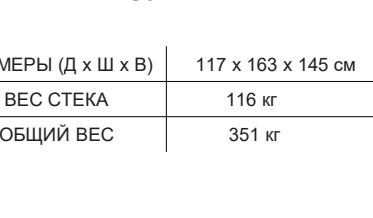

**ROW
S6MR**

РАЗМЕРЫ (Д x Ш x В)	157 x 137 x 119 см
ВЕС СТЕКА	116 кг
ОБЩИЙ ВЕС	391 кг

ERGO GRIP TECHNOLOGY

Технология Ergo Grip обеспечивает полное и независимое движение руки, обеспечивая естественную, определяемую пользователем траекторию движения.

**LAT PULLDOWN
S6LATP**

РАЗМЕРЫ (Д x Ш x В)	183 x 130 x 221 см
ВЕС СТЕКА	116 кг
ОБЩИЙ ВЕС	405 кг

**CHEST PRESS
S6CP**

РАЗМЕРЫ (Д x Ш x В)	147 x 163 x 191 см
ВЕС СТЕКА	116 кг
ОБЩИЙ ВЕС	387 кг

**SHOULDER PRESS
S6SP**

РАЗМЕРЫ (Д x Ш x В)	150 x 163 x 157 см
ВЕС СТЕКА	116 кг
ОБЩИЙ ВЕС	388 кг

**BICEP CURL
S6BC**

РАЗМЕРЫ (Д x Ш x В)	130 x 160 x 130 см
ВЕС СТЕКА	116 кг
ОБЩИЙ ВЕС	361 кг

**ABDOMINAL CRUNCH
S6AB**

РАЗМЕРЫ (Д x Ш x В)	135 x 140 x 150 см
ВЕС СТЕКА	116 кг
ОБЩИЙ ВЕС	390 кг

**TRICEP PRESS
S6TP**

РАЗМЕРЫ (Д x Ш x В)	150 x 147 x 119 см
ВЕС СТЕКА	116 кг
ОБЩИЙ ВЕС	364 кг

**FOUR-WAY NECK MACHINE
S6FWN**

РАЗМЕРЫ (Д x Ш x В)	117 x 163 x 145 см
ВЕС СТЕКА	116 кг
ОБЩИЙ ВЕС	351 кг

**LEG PRESS
S6LP**