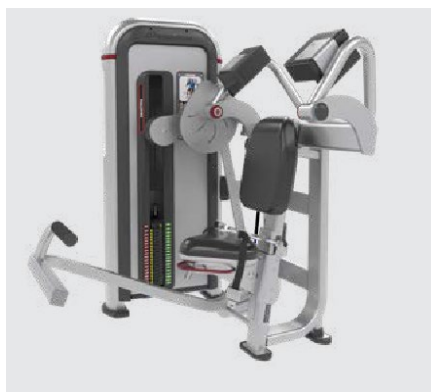

КУЛЬТОВАЯ МЕХАНИКА ДВИЖЕНИЯ

Культовый тренажер Nautilus пуловер теперь доступен в линейке Inspiration. Названный основателем Nautilus Артуром Джонсом «приседаниями для верхней части тела», пуловер представляет собой мощный тренажер, который обеспечивает вращение плеча на 250°, задействуя широчайшие, грудные мышцы и пресс.