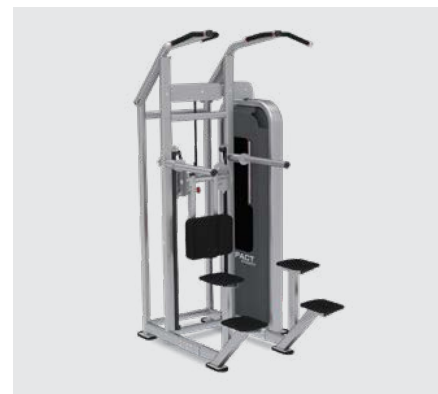

ЗАПОМИНАЮЩИЙСЯ ТРЕНАЖЕР

Chin Dip Assist стал основным силовым продуктом, потому что он позволяет пользователю регулировать желаемый вес и наращивать мышцы, необходимые для этих упражнений с собственным весом.

Благодаря инновационному весовому стеку Lock N Load® и доработкам для еще более прочной конструкции, этот тренажер будет уместен в любом тренажерном зале.