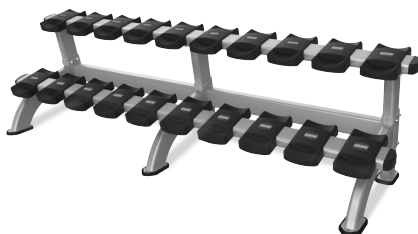

DOUBLE DUMBBELL RACK
NP-R8010

РАЗМЕРЫ (Д x Ш x В)	97 x 229 x 66 см
БЕС	109 кг