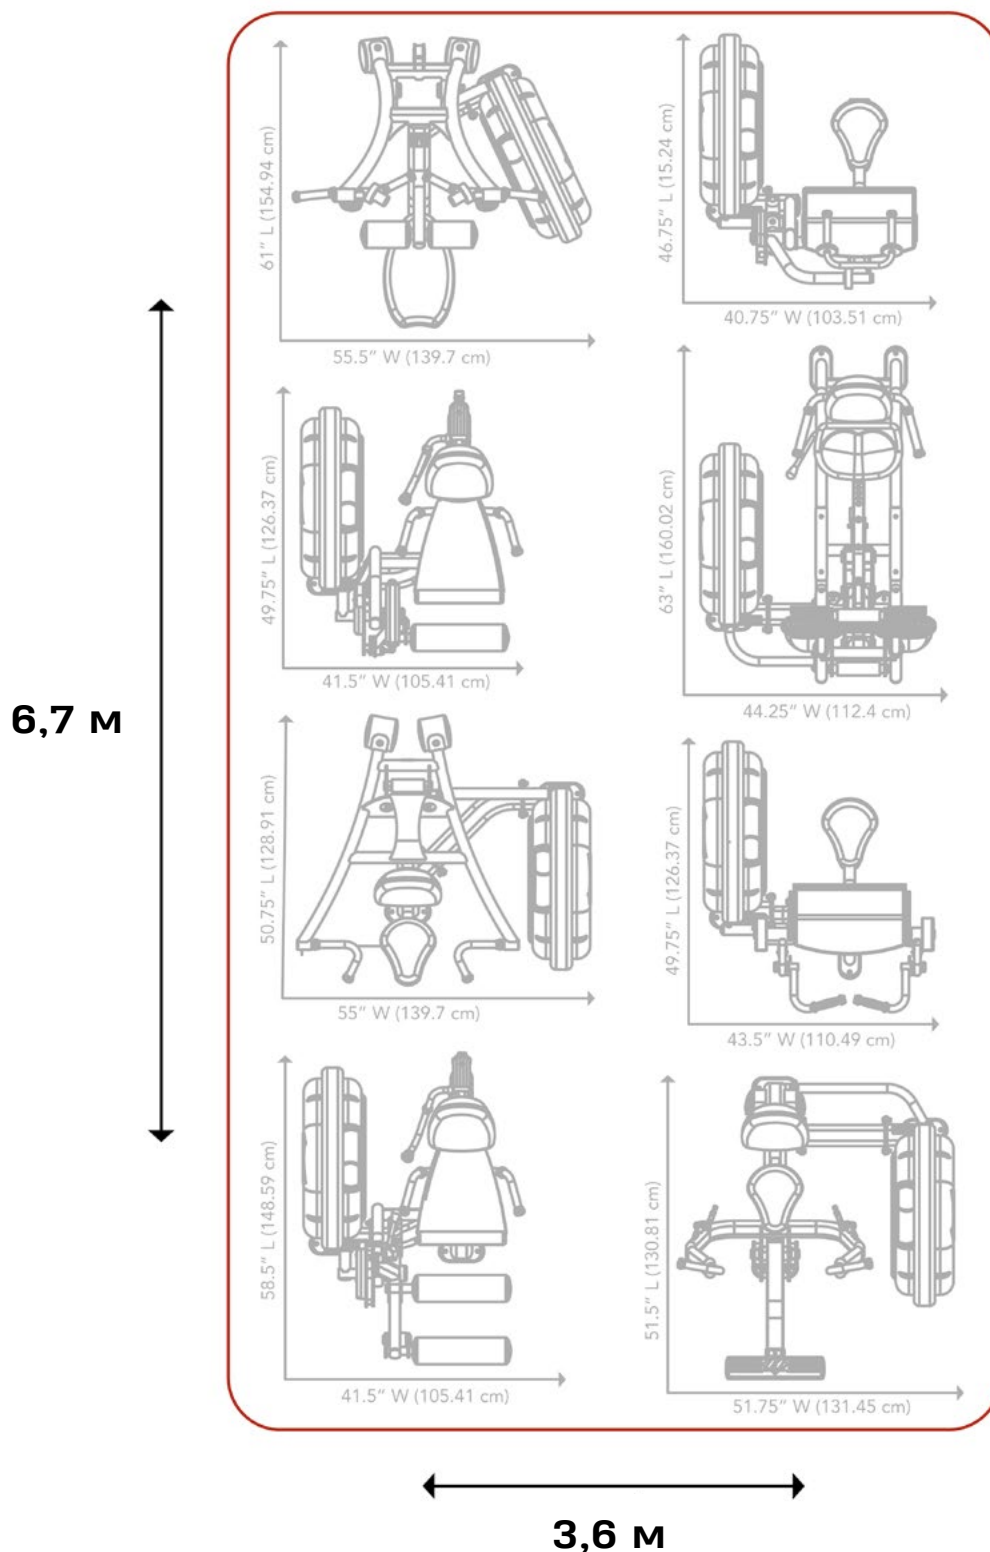

НА 16% МЕНЬШЕ ЗАНИМАЕМОЙ ПЛОЩАДИ НА 19% БОЛЕЕ НИЗКИЙ ПРОФИЛЬ

8 тренажеров линии CLUB LINE
поместились в гараж под 1 автомобиль

*Схема в масштабе