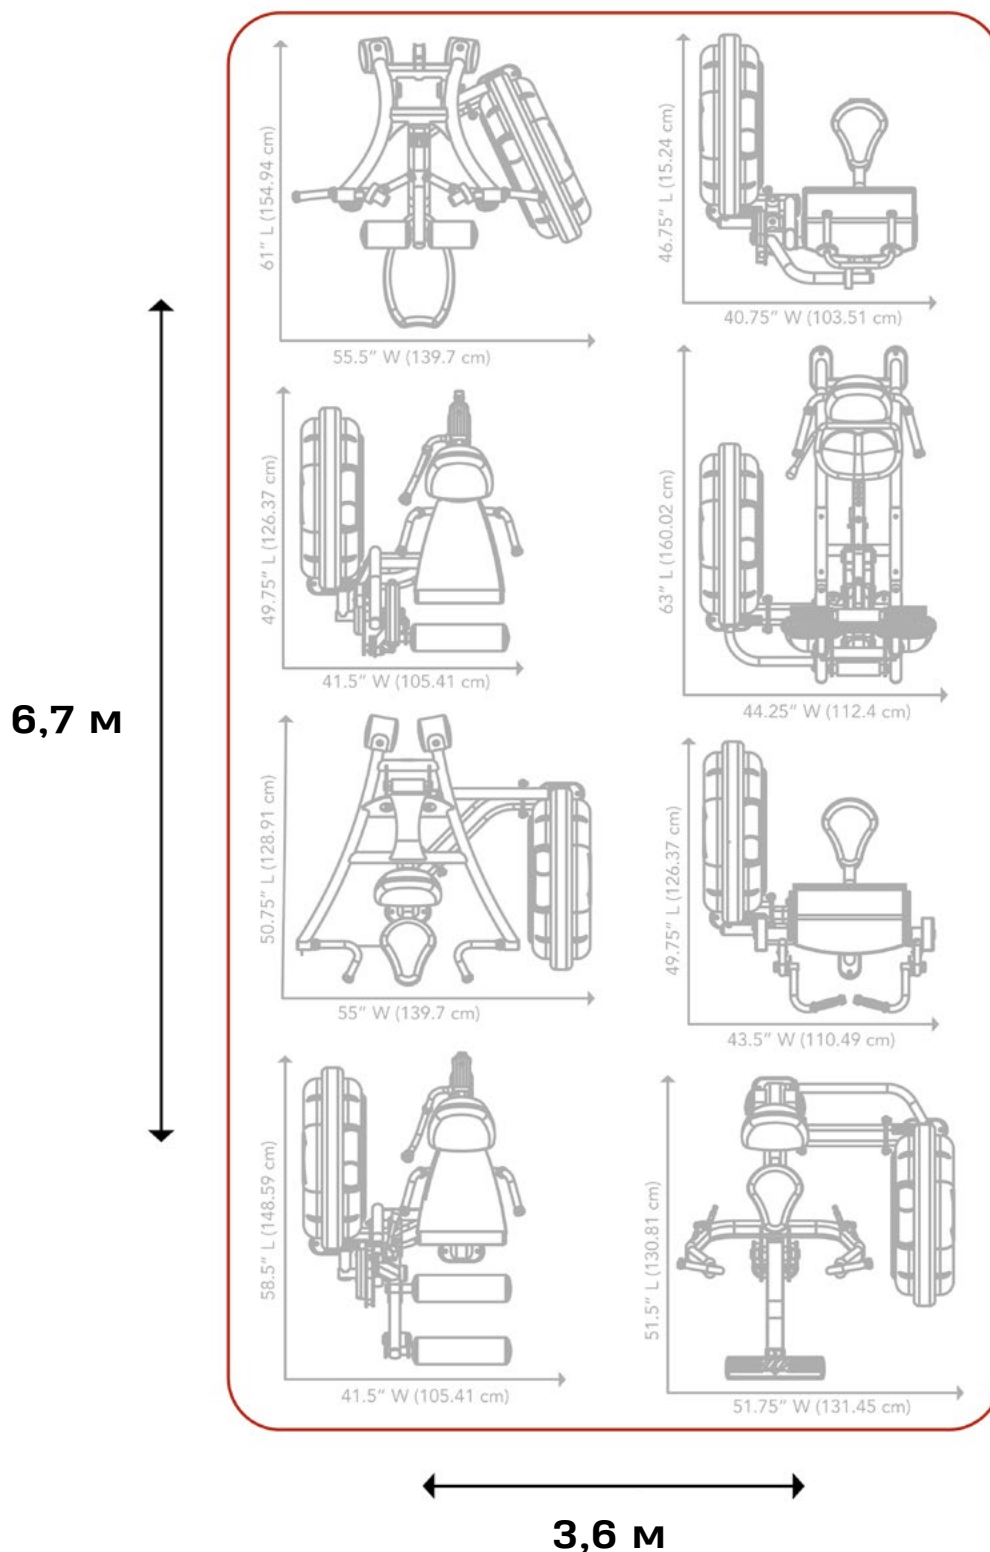

Спецификация

Размеры (Д x Ш x В):
159 x 89 x 123 см

Вес тренажера: 317 кг

Весовой стек: 91 кг

НА 16% МЕНЬШЕ ЗАНИМАЕМОЙ ПЛОЩАДИ НА 19% БОЛЕЕ НИЗКИЙ ПРОФИЛЬ

8 тренажеров линии CLUB LINE
поместились в гараж под 1 автомобиль