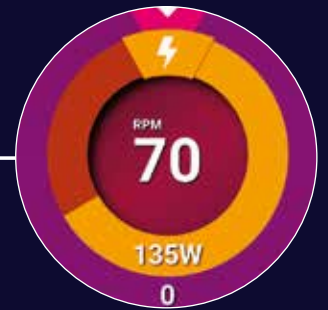

Информация бесценна. Но она может быть очень личной. Поэтому делиться результатами тренировки или оставить их при себе - решать только вам.

УМНАЯ ТРЕНИРОВКА С ВАШИМ ПРИЛОЖЕНИЕМ

ПРИЛОЖЕНИЕ BODY BIKE® INDOOR CYCLING

Приложение разработано для BODY BIKE SMART®+. Оно выводит информацию о тренировке на экран вашего смартфона. Вы можете сохранить информацию в истории приложения. Мы не собираем вашу информацию и не имеем к ней доступа. Она полностью ваша. Подключившись к Google Fit, вы можете делиться данными в социальных сетях. Выбор в ваших руках.