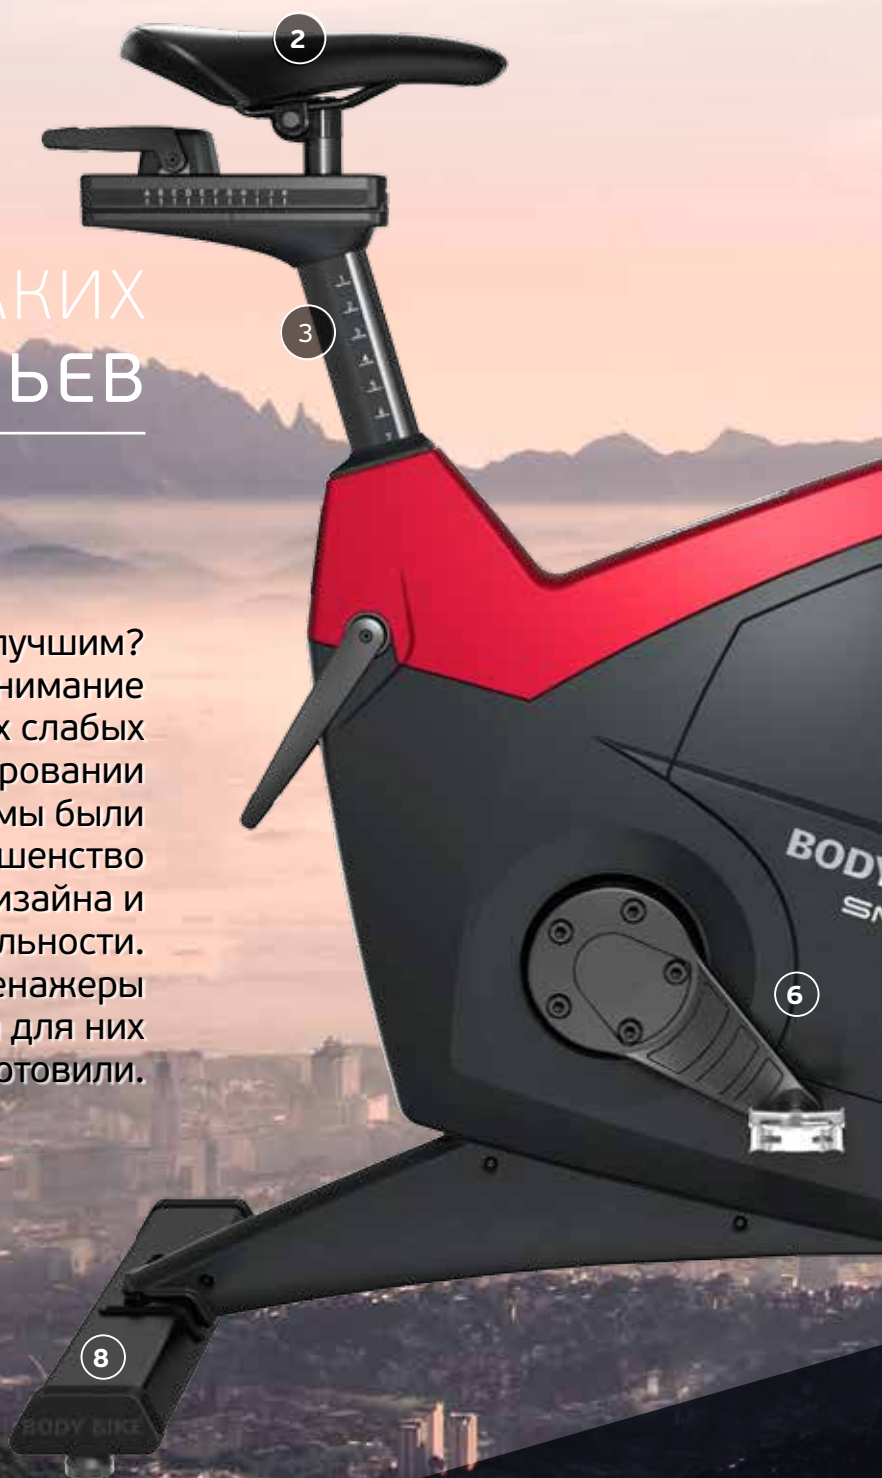

НИКАКИХ СЛАБЫХ ЗВЕНЬЕВ

Что делает наш тренажер лучшим? Мы верим, что это наше внимание к деталям: никаких слабых звеньев. При конструировании BODY BIKE SMART® мы были нацелены на совершенство в каждом аспекте дизайна и функциональности. Мы знаем, наши тренажеры выдержат все, что вы для них приготовили.